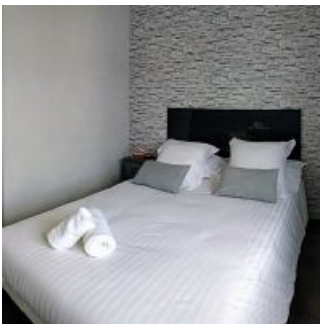

Maison au Coeur du charmant village de Grauves, récemment rénové, déco moderne, pour 2 à 6 personnes.

3 chambres,

2 salle de bain,

séjour avec cuisine ouverte,

Grand jardin avec cour privative,

vue sur le vignoble.